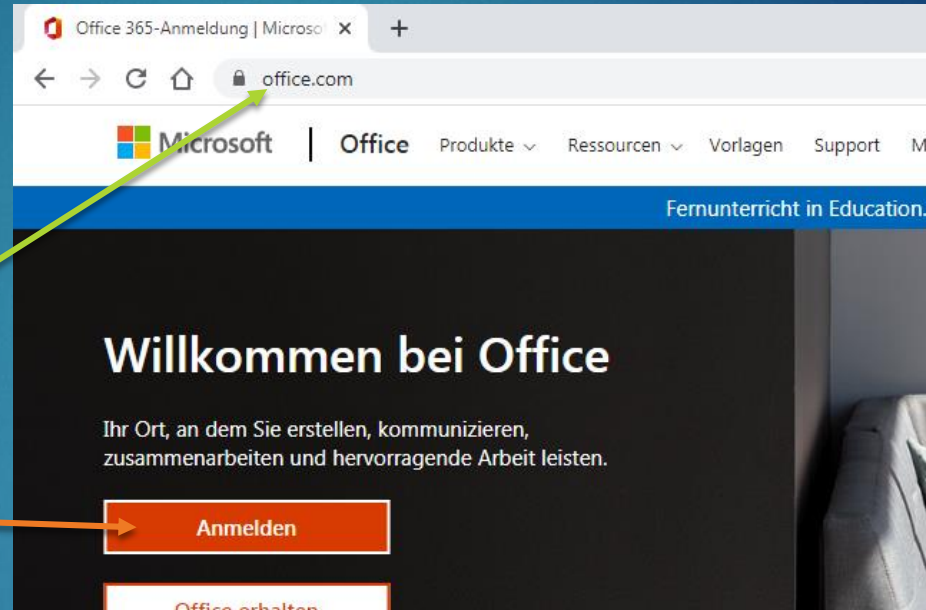

Anleitung

ZU

E-Mail, Teams, u.v.m.

BUIGEN-GYMNASIUM HERBRECHTINGEN

FEBRUAR 2021

1.0. Anmelden

im Internet-
Browser der Wahl

unter

office.com

hier klicken

1.1. Anmelden

mit dem selben **Login** authentifizieren wie bisher (und weiterhin) für Teams.

The screenshot displays the Microsoft login interface. At the top left is the Microsoft logo. Below it, the word "Anmelden" is prominently displayed. A text input field contains the email address "weidlichu@buigen-gymnasium.de". Below the input field, there are three links: "Kein Konto? Erstellen Sie jetzt eins!", "Sie können nicht auf Ihr Konto zugreifen?", and "Anmeldeoptionen". At the bottom right, there is a blue button labeled "Weiter".